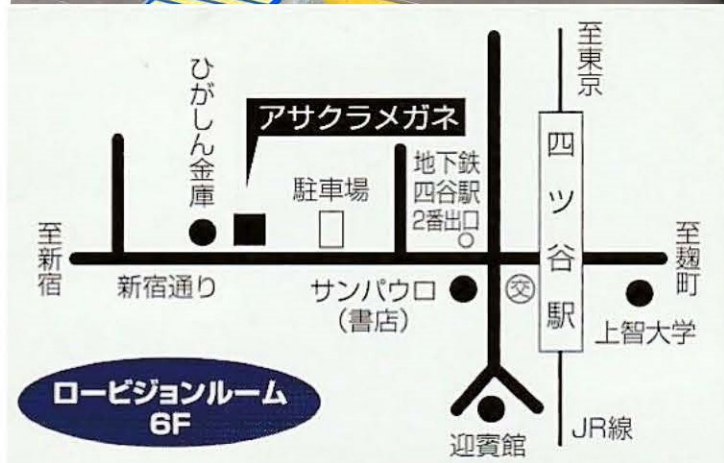

メガネ
ロービジョン
補聴器

アサクラ

先生方のご来店を心よりお待ちしております。

JR/地下鉄 四ツ谷駅から200m先右にございます。