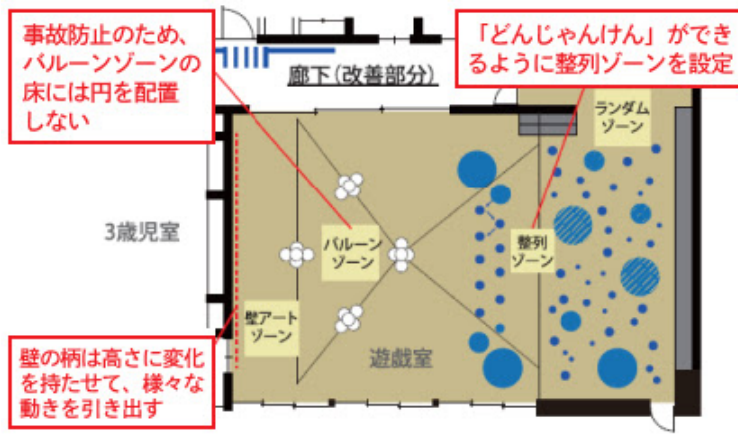

受賞作品 戸建住宅「be in harmony」

»2024年度グッドデザイン賞受賞の詳細はこちら

一方、キッズデザイン賞は合計3点が受賞し、累計受賞数は68点となりました。戸建住宅ではミレニアル世代の共働き世帯を想定した企画住宅「SMART STYLE Roomie」の大屋根タイプ・平屋蔵タイプの2点が受賞。どちらの住まいも、家族のふれあいを育む設計提案が評価されました。

SMART STYLE Roomie 大屋根タイプ(左)・
平屋蔵タイプ(右)

子どもの身体活動からみた
園庭園舎デザイン検証プロジェクト

もう1点、審査委員長特別賞を受賞したのが「子どもの身体活動からみた園庭園舎デザイン検証プロジェクト」※です。保育空間デザイン手法の確立に役立てることを目的として、保育園の建替えにともなう園舎環境の変化が子どもにどのような影響を与えるのか、遊び・身体活動の視点から検証しました。

インテリア改装提案図解 遊戯室

上肢を使った動きの例

ミサワホームは今後も「“HOME”に満ちあふれた世界をデザインする」という理念のもと、持続可能な生活のための「グッドデザイン」を追求し、豊かな住環境づくりと子どもを産み育てやすい社会づくりに貢献していきます。