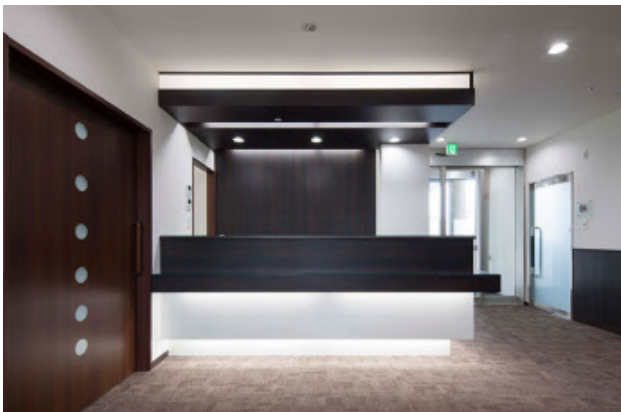

新築実例

地域貢献にもつながる土地活用 介護・医療・看護が連携する地域包括ケア拠点

相続対策を見据えた遊休地の土地活用として「サービス付き高齢者向け住宅」を建築した事例です。施設っぽくならないようホテルライクに演出した空間と介護・医療・看護連携で入居者に安心を提供しています。

詳細はこちら ▶