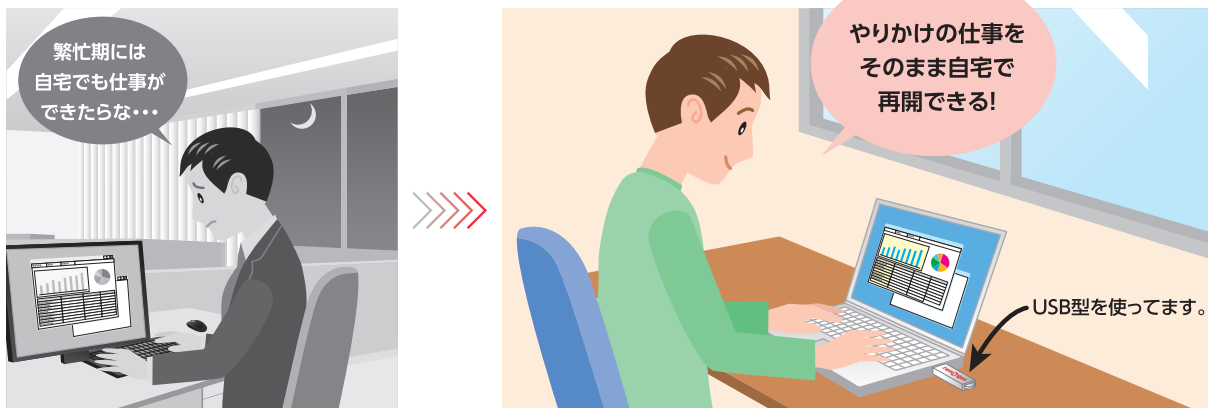

01 | テレワークの実践イメージと実現ツール

マジックコネクトとは、

ご自宅のPCやタブレット等に事務所のPCのデスクトップ画面を呼び出して操作するリモートアクセスサービスです。外出先、自宅、国外にいても、インターネットにつながったPCやタブレット、スマートフォンを利用して、事務所にいるのと同じように業務を行えます。

Scene 1 | モバイルワークで業務効率化 外出先から、すきま時間に業務遂行できます!

Scene 2 | 在宅ワークで多様な働き方を実現 自宅から、事務所と同じPC環境で業務ができます!

Scene 3 | 出社困難時の事業継続 業務を滞らせずに、ビジネスへの影響を低減できます!