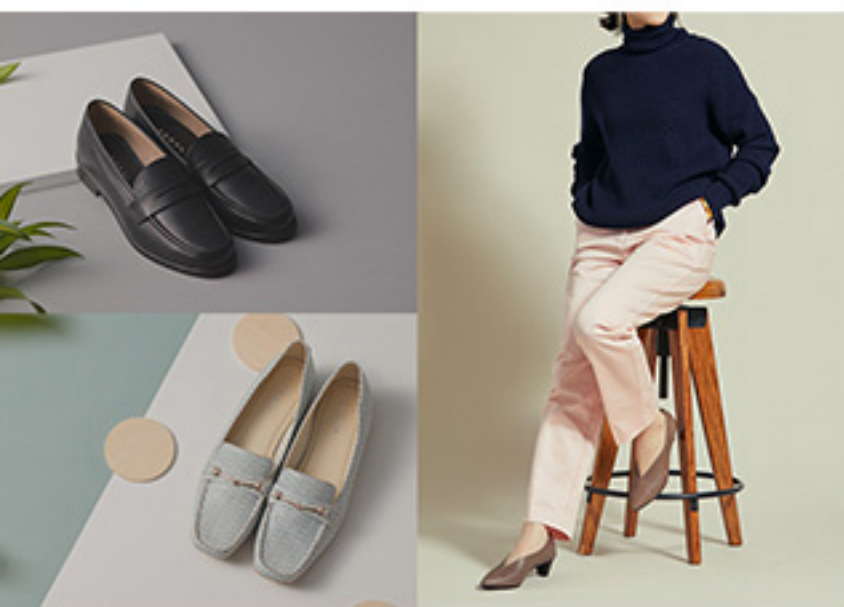

東京都弁護士協同組合 組合員の皆様へ

日常を上質に彩るビジネスシューズ

軽い・柔らかい・歩きやすい

レディースもパンプスからカジュアルまで

3,000円（税込）以上で送料無料！